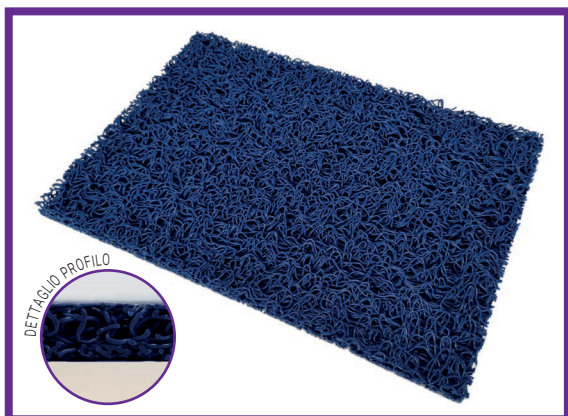

Zerbini in gomma **RI.VI.**

UBICAZIONE SUGGERITA

INTERNO

**ESTERNO
COPERTO**

ESTERNO

PUNTI DI FORZA

- Fitta trama ad azione raschiante
- Zerbino drenante
- Ignifugo Bfl-s1

Zerbino in gomma Mat.en in morbido ricciolo di vinile a maglia aperta, drenante.
Spessore c.a. 14 mm.

Spessore totale	14 mm
Peso	5 kg/m ²
Dimensione rotoli	6 x 1,2 ml c.a. (saldatura disponibile)
Numero colori	12
Materiale	Ricciolo vinilico
Fondo	Maglia aperta drenante
Certificazioni	<ul style="list-style-type: none">• Certificato di qualità ISO 9001-2015• Certificato Bfl-s1

PULIZIA E MANUTENZIONE

Gli zerbini in ricciolo di vinile sono autopusanti e si possono lavare con acqua, idropulitrice, gomma dell'acqua e apposito sgrassatore (acquistabile su www.mat-en.com).

Si raccomanda di prestare attenzione nel caso di zerbini con rampe PVC o saldature di più pezzi evitando di sbattere il tappeto.

Materassino in schiuma espansa 5 e 10 mm

Gamma COLORI

R1

R3

R5

R7

R8

R11